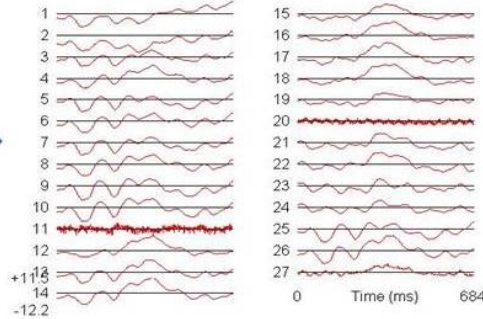

Machine Tool

Cutting Procedure

Workpiece

Dynamometer

Profilometer

Καινοτόμες Συσκευές Μετρήσεων και Μέθοδοι Ανάλυσης

Συλλογή και Ανάλυση Βιοϊατρικών Δεδομένων

Ανάλυση Σημάτων του Εγκεφάλου